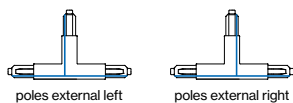

Pole options

TRACK high 3-phase/3-phase + DALI-2-bus

TRACK 240V-16A

L (mm)	ORDER CODE
1000	186-016113
2000	186-016213
3000	186-016313
4000	186-016413

end cap 186-026011

end feed left 186-026313

end feed right 186-026413