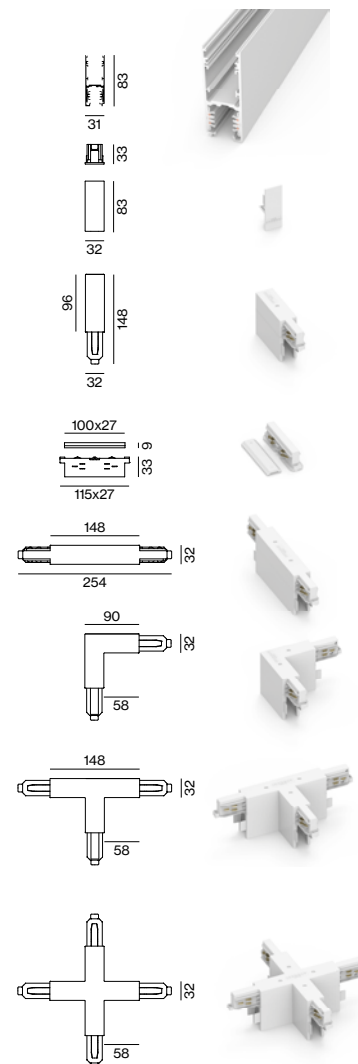

middle feed 186-021323

CONNECTORS 240V-16A

TYPE
linear connector 186-026113

I-connector 186-026123

L-connector right 186-026133

L-connector left 186-026233

T-connector right (poles internal) 186-026143

T-connector left (poles internal) 186-026243

T-connector right (poles external) 186-026173

T-connector left (poles external) 186-026273

X-connector 186-026153

MOUNTING ACCESSORIES

TYPE
pendant clip cable 186-0265210
pendant sheet metal clip 186-0215220
pendant clip rod 186-0265410

joiner piece cable 186-0265310

joiner piece rod 186-0265510

cutting tool 186-0219110

SUSPENSION KIT

TYPE
pendant 1000 186-0216110

cable 1500 186-0217110

cable 3000 186-0217210

cable 5000 186-0217310

TRACK round 3-phase/3-phase + DALI-2-bus

TRACK 240V-16A

L (mm)	ORDER CODE
1000	186-015113
2000	186-015213
3000	186-015313
4000	186-015413

TRACK CURVE 240V-16A

TYPE	ORDER CODE
R 500 90° left	186-015853
R 500 90° right	186-015863