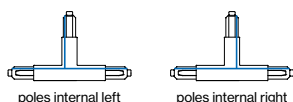

Pole options

TRACK high 3-phase/3-phase + DALI-2-bus

TRACK 240V-16A

L (mm)	ORDER CODE
1000	186-016113
2000	186-016213
3000	186-016313
4000	186-016413

end cap 186-026011

end feed left 186-026313

end feed right 186-026413