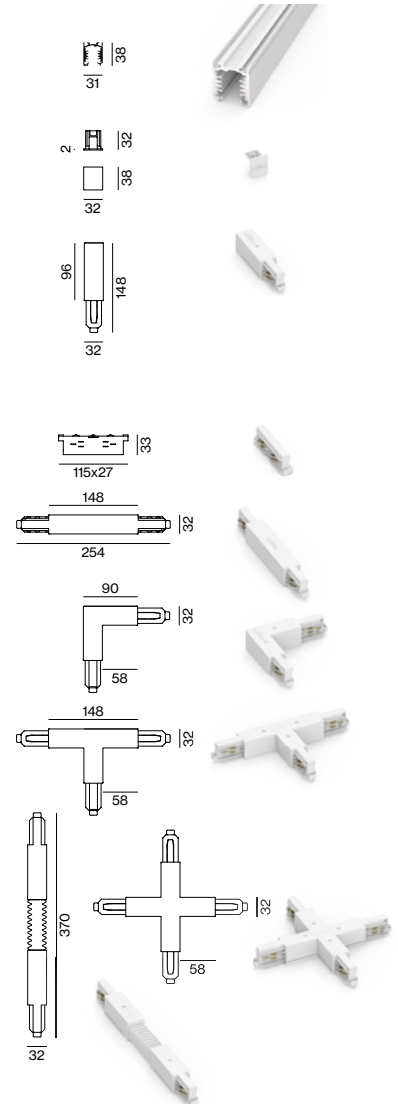

TRACK

surface/suspended

Order options

CONTROL

non DIM
DALI-2

MATERIAL COLOUR

- ☐ pure white RAL 9010 7
- ☐ grey 6
- ☒ jet black RAL 9005 8

Pole options

TRACK 3-phase/3-phase + DALI-2-bus

TRACK 240V-16A

L (mm)	ORDER CODE
1000	186-011123
2000	186-011223
3000	186-011323
4000	186-011423

end cap 186-021011

end feed left 186-021313
end feed right 186-021413
middle feed* 186-021323

*only available in white and black

CONNECTORS 240V-16A

TYPE ORDER CODE
linear connector 186-021113

I-connector 186-021123

L-connector right 186-021133
L-connector left 186-021233

T-connector right (poles internal) 186-021143
T-connector left (poles internal) 186-021243
T-connector right (poles external) 186-021173
T-connector left (poles external) 186-021273

X-connector 186-021153

adjustable corner connector 186-021163

MOUNTING ACCESSORIES

TYPE ORDER CODE
ceiling clip 186-021511

pendant clip cable 186-021521
pendant clip rod 186-021541

joiner piece cable 186-021531
joiner piece rod 186-021551

cutting tool 186-0219110

SUSPENSION KIT

TYPE ORDER CODE
pendant 1000 186-021611

cable 1500 186-0217110
cable 3000 186-0217210
cable 5000 186-0217310