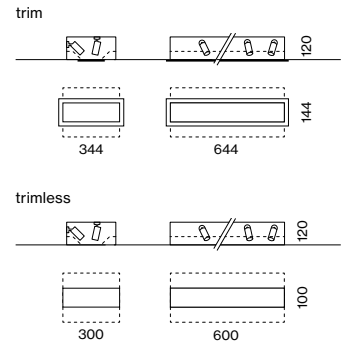

Types

Housing colours

Inset colours

Light distributions

med. flood focus