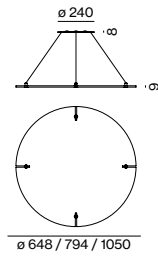

### ACOUSTIC ELEMENT

TYPE	Ø-H (mm)	ORDER CODE
700 circle acoustic	648·9	034-370211 <input type="checkbox"/>
900 circle acoustic	794·9	034-370311 <input type="checkbox"/>
1200 circle acoustic	1050·9	034-370411 <input type="checkbox"/>