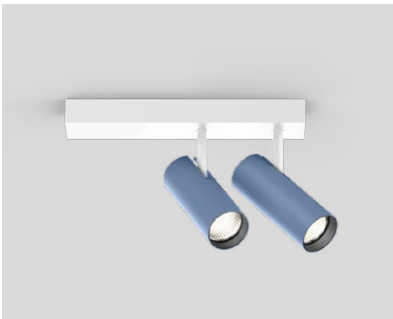

BO 45 base

surface

Spezialfarben – Konditionen

Lieferzeit 8 Wochen
Aufpreis 15 %
Der Aufpreis entfällt ab 25 Stück.

Standardfarben

- ☐ traffic white | RAL 9016
- ☒ jet black | RAL 9005

Spezialfarben – Ausführung

- ☐ traffic white | RAL 9016

- ☒ jet black | RAL 9005