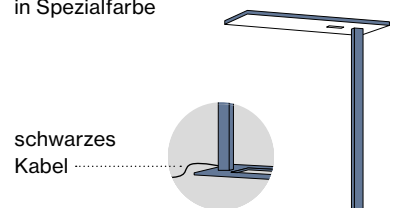

Spezialfarben – Ausführung

gesamte Verkleidung in Spezialfarbe