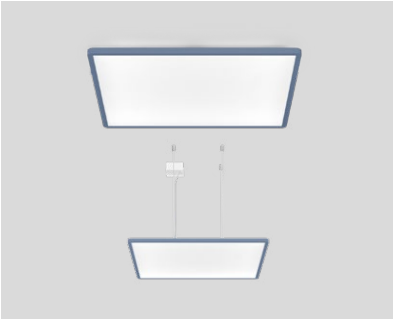

**Standardfarben**

- white
- marble grey
- felt grey
- black

**Spezialfarben – Ausführung**

gesamte sichtbare Fläche in Spezialfarbe

**TASK square**  
surface / suspended

**Spezialfarben – Konditionen**

Lieferzeit 5 Wochen  
Aufpreis 10 %  
Der Aufpreis entfällt ab 25 Stück.