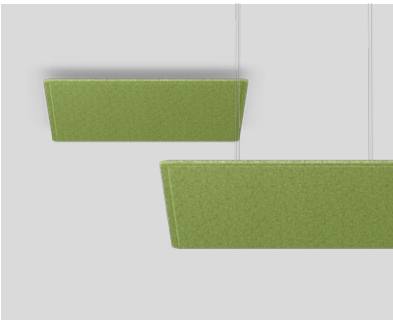

**Standardfarben**

- pure white | RAL 9010
- jet black | RAL 9005

**Spezialfarben – Ausführung**

- pure white | RAL 9010

**TASK ACOUSTIC square**  
surface / suspended

**Spezialfarben – Konditionen**

Lieferzeit auf Anfrage  
Aufpreis 10 %  
Mindestabnahme 8 Elemente je Farbe.  
Wählbar aus TASK round, square oder inlay.